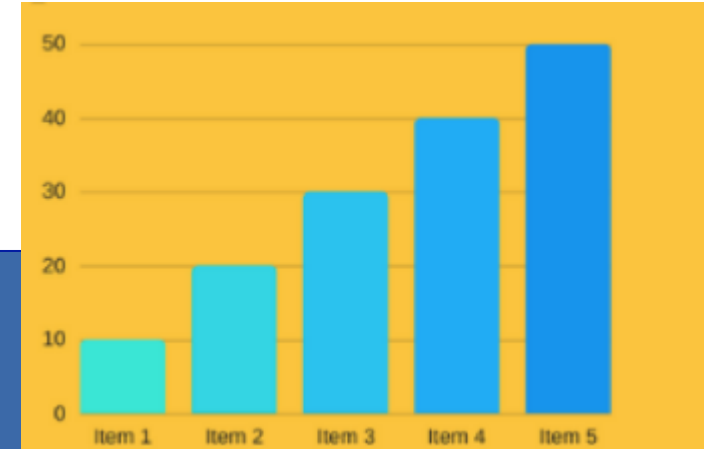

Dirección General de Becas y Ayudas al Estudio

Evolución de la Comunidad de Madrid 2014-2018

Subdirección General de Formación del Profesorado

Estíbaliz de Miguel Vallés

CRECIMIENTO

Comunidad
de Madrid

Proyectos inscritos