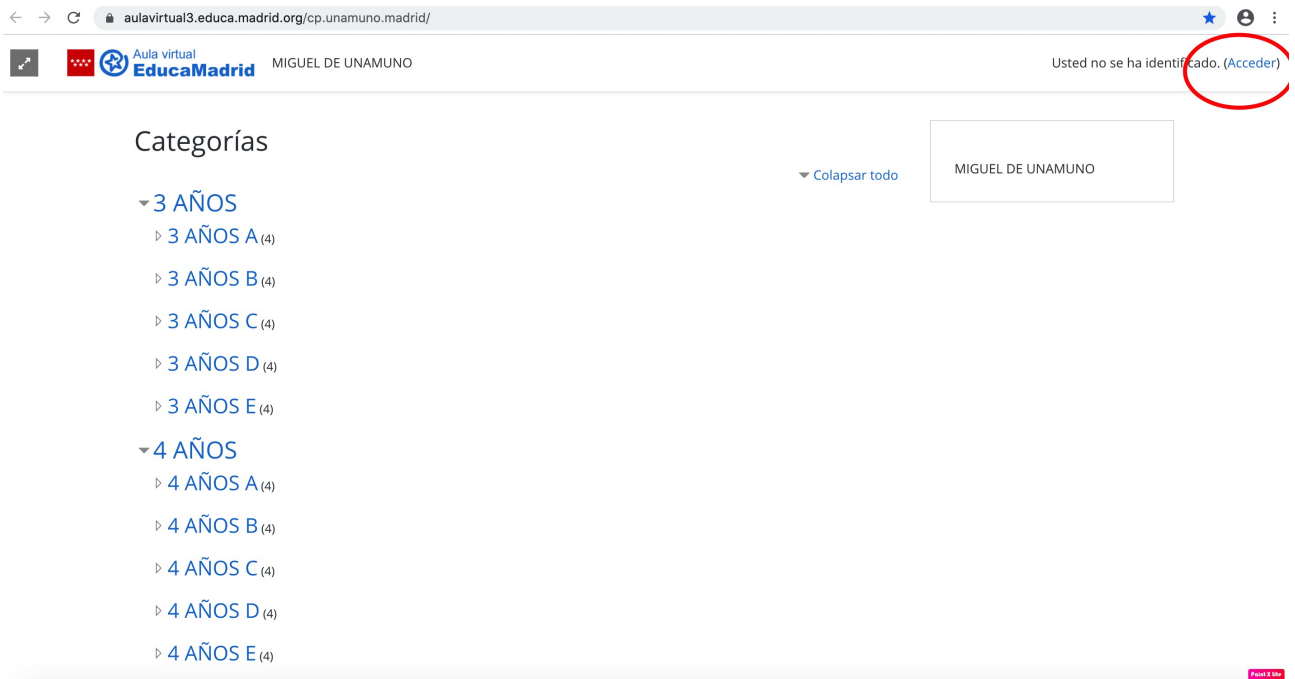

5. Se abrirá el Aula Virtual del centro, pero para poder entrar deberemos identificarnos con nuestros datos de Educamadrid. Para hacerlo, pincharemos en en “acceder”.