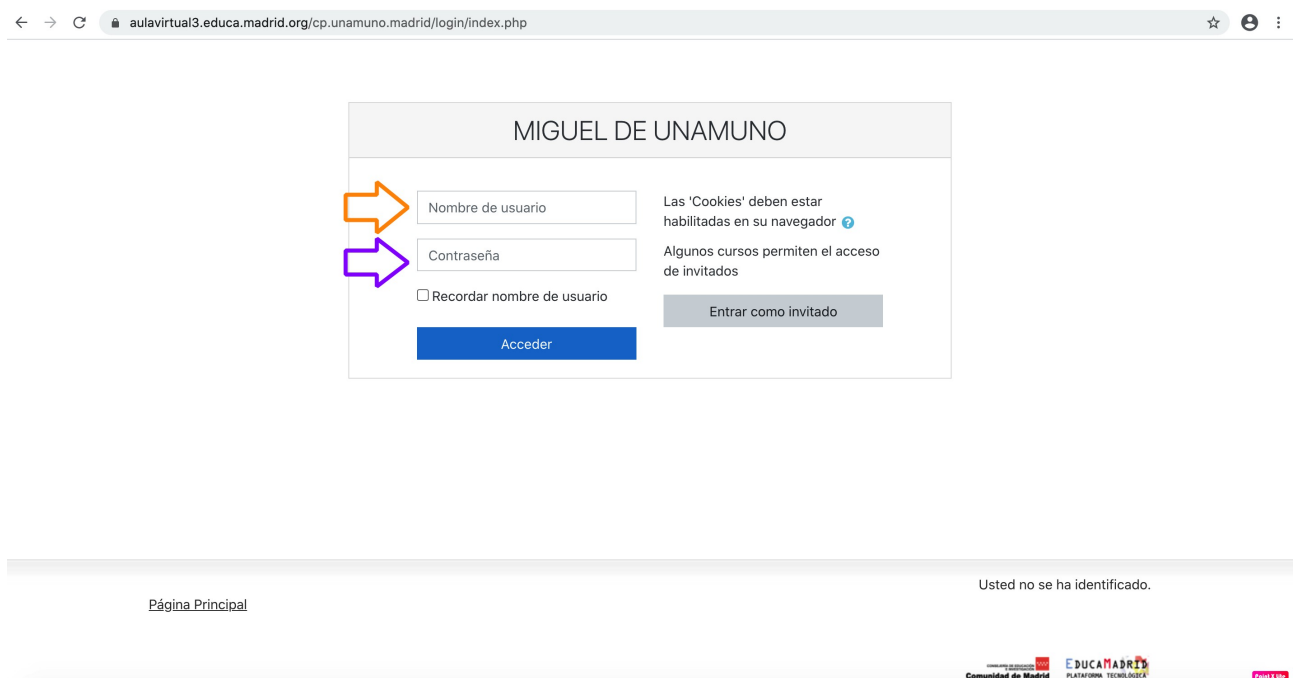

6. Introducimos nuestro usuario, contraseña y hacemos click en “acceder”.