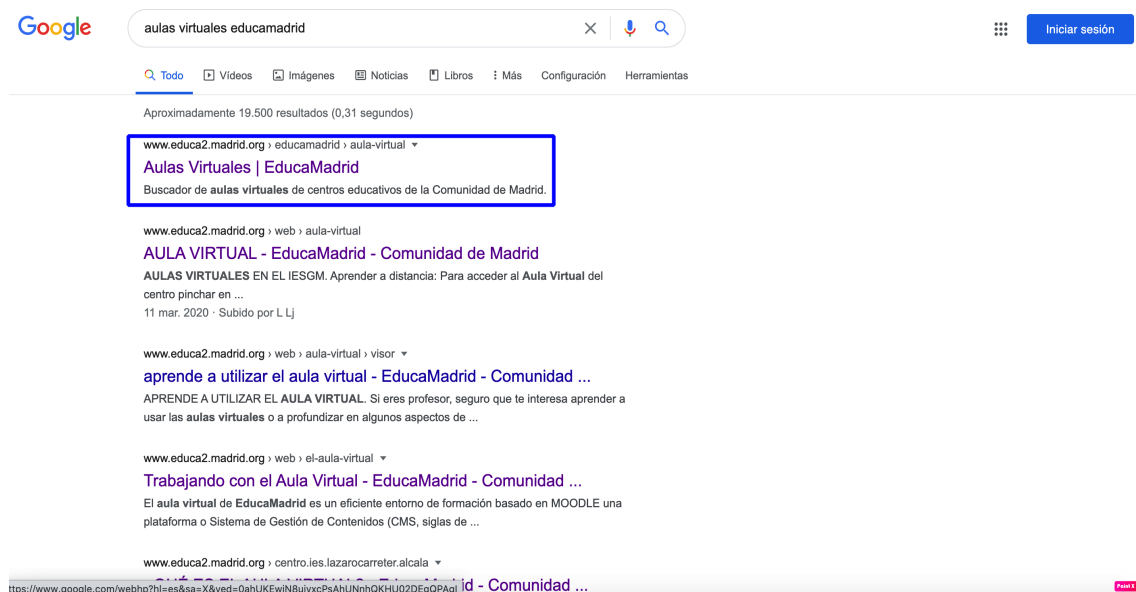

BÚSQUEDA DEL AULA VIRTUAL DEL CENTRO

En este tutorial aprenderemos cómo encontrar el Aula Virtual de nuestro centro.

1. En primer lugar en el buscador de google escribiremos “aulas virtuales Educamadrid” y haremos click en buscar.

2. Posteriormente entraremos en el primer enlace que nos aparece.

- Una vez dentro, en el buscador de aulas, escribiremos el nombre del centro y pincharemos en buscar. En este caso, buscaremos el aula del CEIP Miguel de Unamuno. Para buscar otro colegio, pondríamos el nombre del centro a buscar.

The screenshot shows the EducaMadrid website interface. At the top, there is a navigation bar with the EducaMadrid logo and links for SERVICIOS, VALORES, AVISOS, and AYUDA. Below this is a breadcrumb trail: Inicio > Buscador de Aulas Virtuales. The main heading is 'Aulas Virtuales de EducaMadrid'. A search bar is present with the text 'Aula Virtual: miguel de unamuno' and a 'Buscar' button. A green arrow points to the 'Buscar' button. At the bottom of the page, there is a cookie consent banner that reads 'EducaMadrid usa cookies. Más información. Para disfrutar de EducaMadrid debes... ACEPTAR LAS COOKIES'.