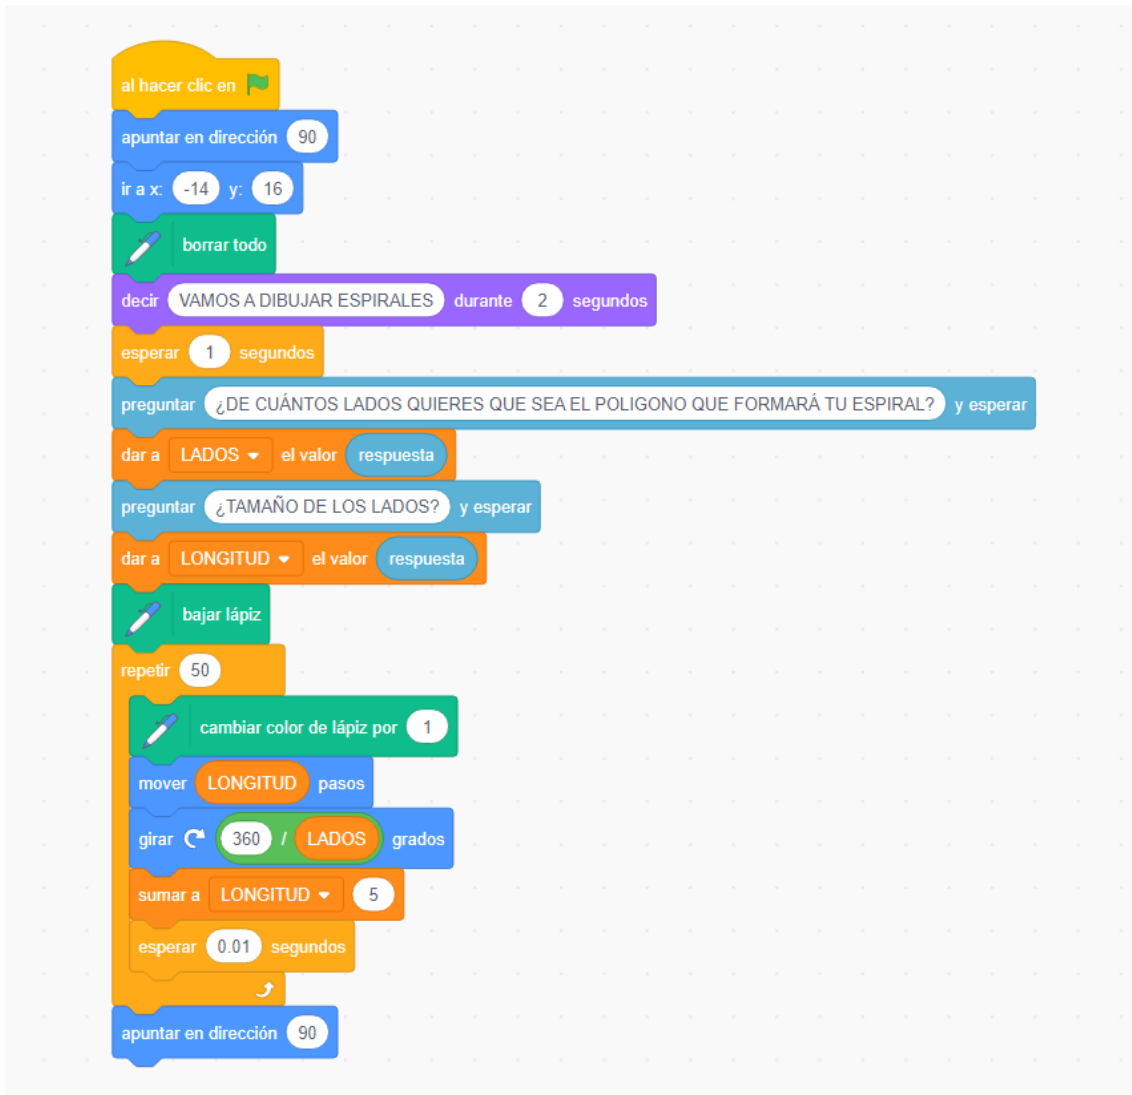

## T2-17 DIBUJA TU PROPIA ESPIRAL

CÓDIGO:

RESULTADO:

LADOS 4

LONGITUD 300

LADOS 6

LONGITUD 255