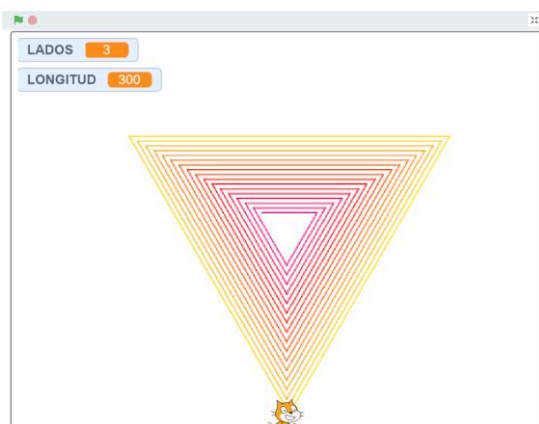

## T2-17 DIBUJA TU PROPIA ESPIRAL

CÓDIGO:

RESULTADO:

LADOS 4

LONGITUD 300

LADOS 6

LONGITUD 255