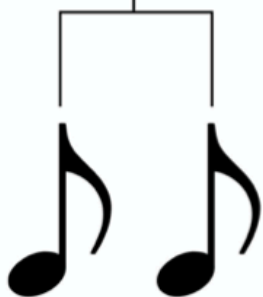

ÁRBOL DE FIGURAS musicales

Redonda: 4 tiempos

Bianca: 2 tiempos

Negra: 1 tiempo

Corchea: medio tiempo

Semicorchea: un cuarto de tiempo

ÁRBOL DE SILENCIOS musicales

S. Redonda: 4 tiempos

S. Blanca: 2 tiempos

S. Negra: 1 tiempo

S. Negra: 1 tiempo

S. Corchea: medio tiempo

S. Semicorchea: un cuarto de tiempo