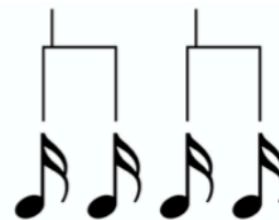

ÁRBOL DE FIGURAS musicales

Redonda: 4 tiempos

Bianca: 2 tiempos

Negra: 1 tiempo

Corchea: medio tiempo

Semicorchea: un cuarto de tiempo

ÁRBOL DE SILENCIOS musicales

S. Redonda: 4 tiempos

S. Blanca: 2 tiempos

S. Negra: 1 tiempo

S. Negra: 1 tiempo

S. Corchea: medio tiempo

S. Semicorchea: un cuarto de tiempo